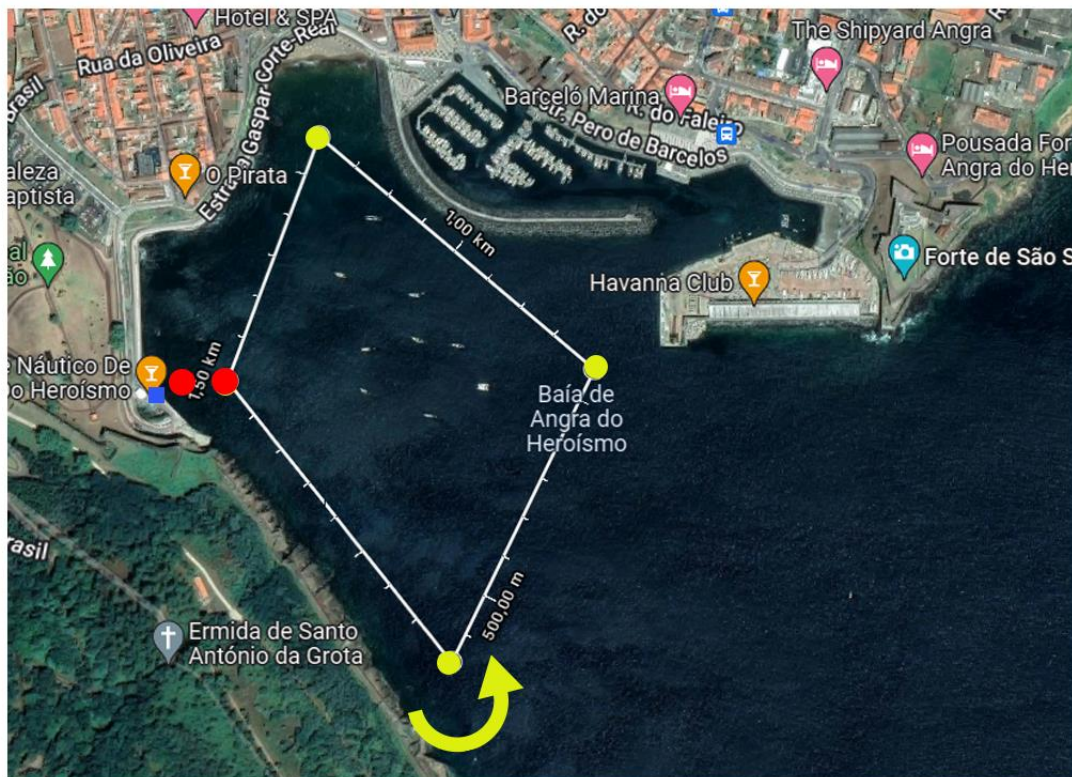

ASSOCIAÇÃO REGIONAL DE CANOAGEM DOS AÇORES

Legenda:

- Secretariado
- Rondagem
- ↻ Sentido da rondagem
- ● Largada
- ● Chegada

CAMPEONATO REGIONAL DE FUNDO DOS AÇORES

CROQUI

Percurso - 1,5Km

Iniciados masc e fem.
2000m